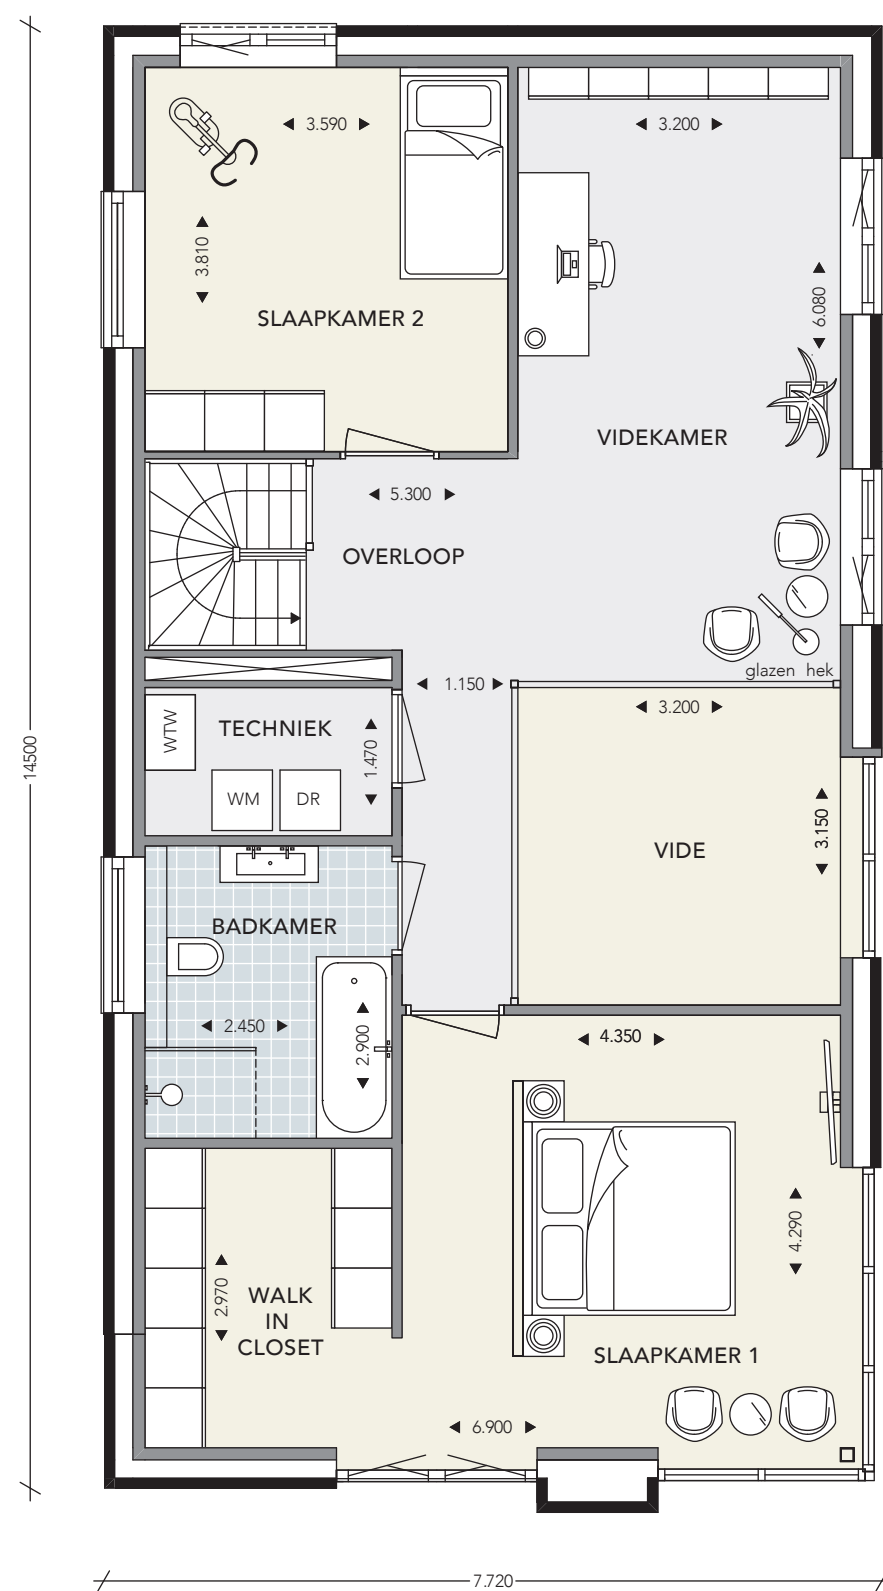

BEGANE GROND

1E VERDIEPING

VARIANT 2  
SCHAAL 1:75

1705 VK 3.1  
18/09/2018